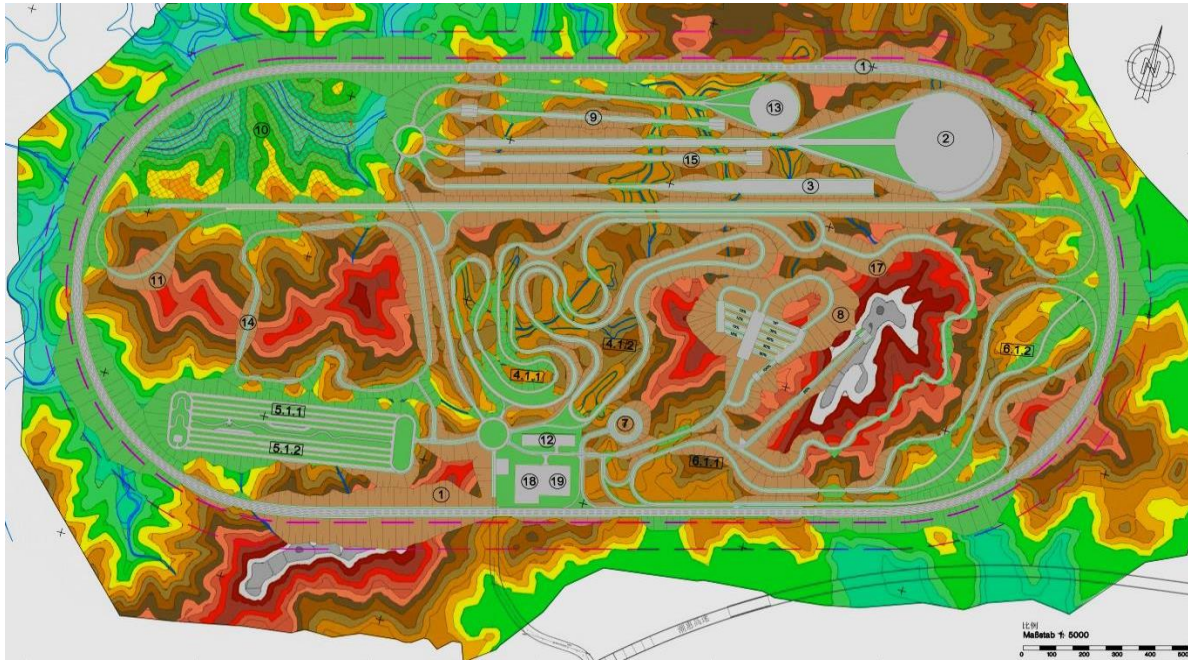

# PRÜFGELÄNDE FÜR BYD IN SHENZHEN, CHINA

**Prüfgelände für BYD  
- Build Your Dreams -  
in Shenzhen, China**

**Bearbeitungs-/ Bauzeit**  
2016 - 2020

**Leistungen**  
Konzeptstudie, Vorplanung,  
Entwicklung, Ausführungsplanung

**Technische Angaben**  
Neubau eines Prüfgeländes  
für die technische Entwicklung  
von BYD auf einer Gesamtfläche  
von ca. 400 ha.